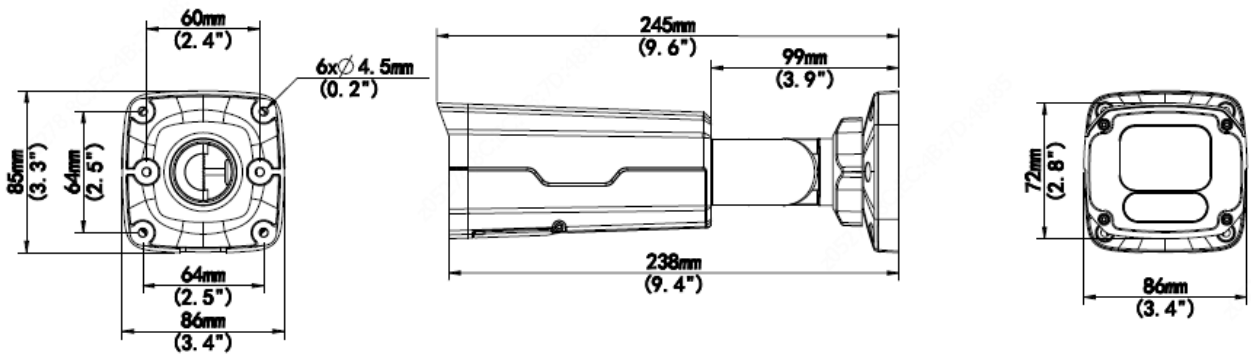

전원 인터페이스	Ø 5.5mm 동축 전원 플러그
사이즈(가로×세로×높이)	245× 86 × 85mm(9.6" × 3.4" × 3.3")
무게	0.87kg(1.92lb)
소재	메탈
작업 환경	-30°C ~ 60°C(-22°F ~ 140°F), 습도: ≤95% RH(비응축)
보관 환경	-30°C ~ 60°C(-22°F ~ 140°F), 습도: ≤95% RH(비응축)
서지 보호	4KV
초기화 버튼	지원

사이즈